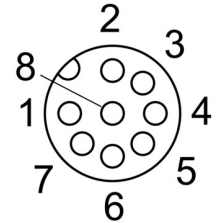

Câble codeur NEBM-M12W8-E-1.5-LE8

Code article :1451674

FESTO

Fiche technique

Caractéristique	Valeur
Désignation du câble	Sans porte-étiquette
Raccord électrique 1, fonction	Côté appareils de terrain
Raccord électrique 1, conception	ronde
Raccord électrique 1, type de raccord	Connecteur femelle
Raccord électrique 1, départ de câble	coudé
Raccord électrique 1, connectique	M12x1 codage A selon EN 61076-2-101
Raccord électrique 1, nombre de pôles/fils	8
Raccord électrique 1, pôles/fils connectés	8
Raccord électrique 1, schéma de câblage	00992265
Raccord électrique 2, fonction	Côté commande
Raccord électrique 2, type de connexion	Câble
Raccord électrique 2, technologie de raccordement	extrémité nue
Raccord électrique 2, nombre de pôles/fils	8
Raccord électrique 2, pôles/fils connectés	8
Plage de tension de service CC	0 V ... 30 V
Tension de service nominale CC	24 V
Plage de tension de service CA	0 V ... 30 V
Tension de service nominale CA	24 V
Longueur de câble	1.5 m
Caractéristiques des câbles	Compatibilité avec les chaînes porte-câbles
Rayon de courbure, câblage mobile	≥68 mm
Diamètre de câble	6.8 mm
Composition du câble	4 x 2 x 0,14 mm ² blindé
Section nominale du fil	0.14 mm ²
Extrémités de fils	Cosse
Degré de protection	IP65
Note sur le degré de protection	à l'état monté
Température ambiante	-40 °C ... 80 °C
Température ambiante en cas de pose mobile du câble	-5 °C ... 80 °C
Marquage CE (voir la déclaration de conformité)	Selon la directive européenne RoHS
Conformité PWIS	VDMA24364-B2-L
Note sur le matériau	Conforme à RoHS
Matériau de gaine du câble	TPE-U(PUR)

Caractéristique	Valeur
Couleur de gaine de câble	Gris